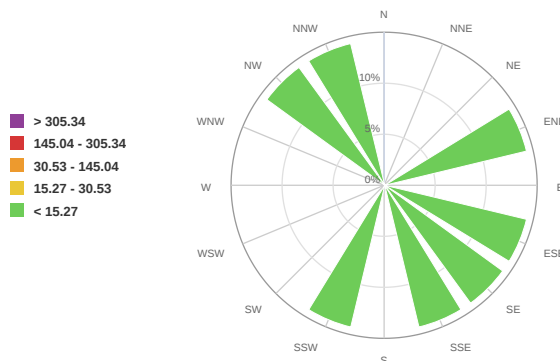

Media zilnică

SO₂ (ppb)