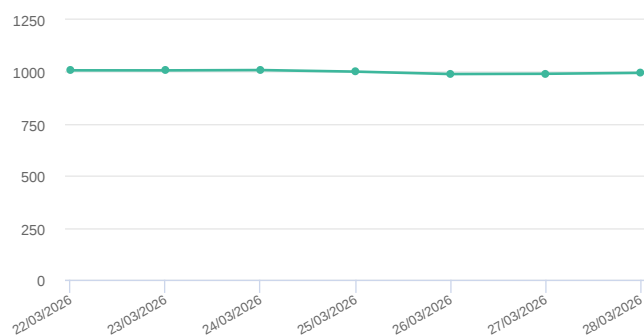

SO<sub>2</sub> (ppb)

R. Humidity (%)

PM<sub>1</sub> (μg/m<sup>3</sup>)

PM<sub>100</sub> (μg/m<sup>3</sup>)

Pressure (hPa)

Temperature (°C)

Media zilnică

CAQI (AQI)