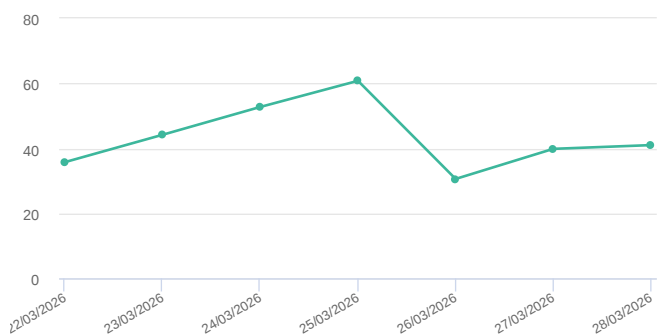

Media zilnică

CAQI (AQI)

NO<sub>2</sub> (μg/m<sup>3</sup>)

O<sub>3</sub> (μg/m<sup>3</sup>)

PM<sub>2.5</sub> (μg/m<sup>3</sup>)

PM<sub>10</sub> (μg/m<sup>3</sup>)

Wind Speed (m/s)

CO (ppb)