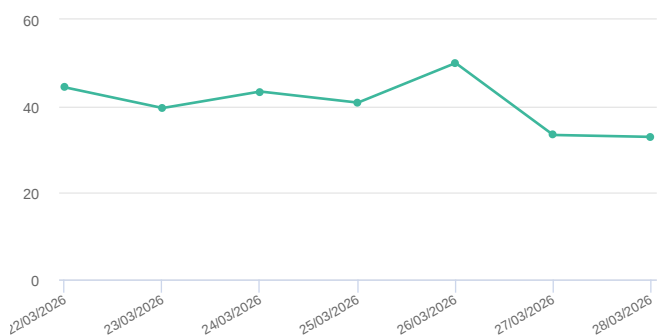

Media zilnică

CAQI (AQI)

NO<sub>2</sub> (μg/m<sup>3</sup>)

O<sub>3</sub> (μg/m<sup>3</sup>)

PM<sub>2.5</sub> (μg/m<sup>3</sup>)

PM<sub>10</sub> (μg/m<sup>3</sup>)

Wind Speed (m/s)

CO (ppb)