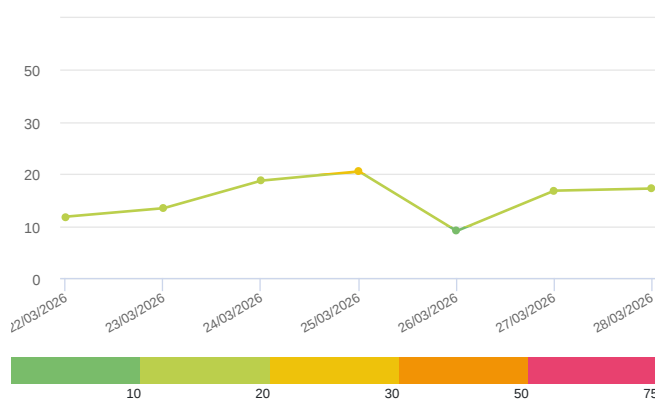

PM₁ (μg/m³)