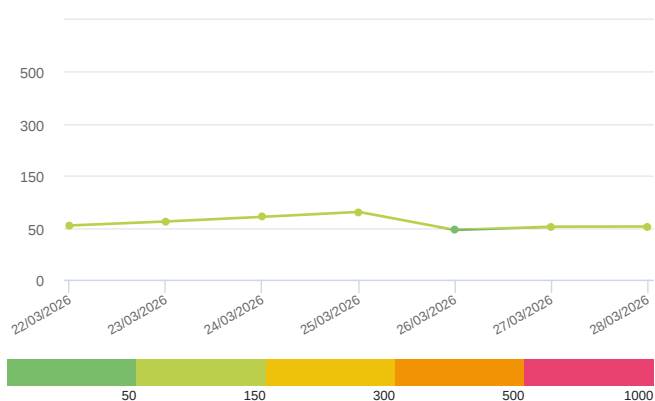

SO<sub>2</sub> (ppb)

R. Humidity (%)

PM<sub>1</sub> (μg/m<sup>3</sup>)

PM<sub>100</sub> (μg/m<sup>3</sup>)

Pressure (hPa)

Temperature (°C)

Media zilnică

CAQI (AQI)