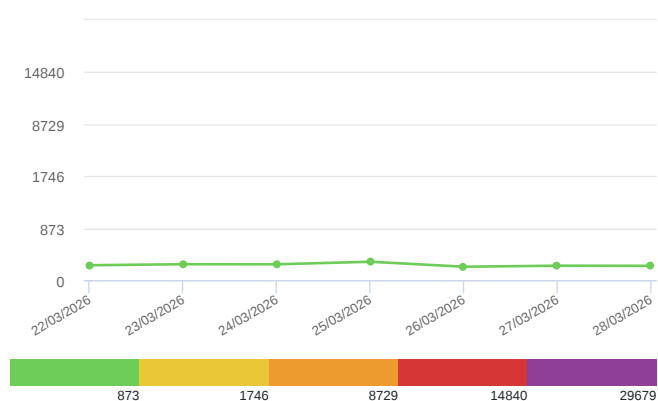

Media zilnică

CAQI (AQI)

NO<sub>2</sub> (μg/m<sup>3</sup>)

O<sub>3</sub> (μg/m<sup>3</sup>)

PM<sub>2.5</sub> (μg/m<sup>3</sup>)

PM<sub>10</sub> (μg/m<sup>3</sup>)

Wind Speed (m/s)

CO (ppb)