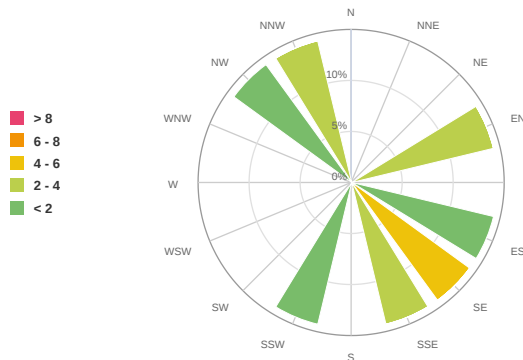

Wind Speed (m/s)