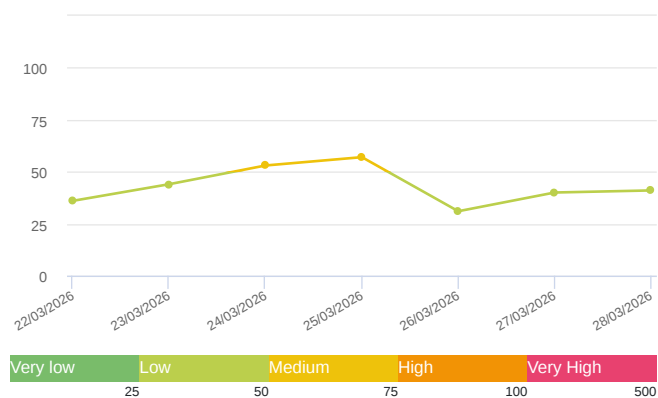

Media zilnică

CAQI (AQI)