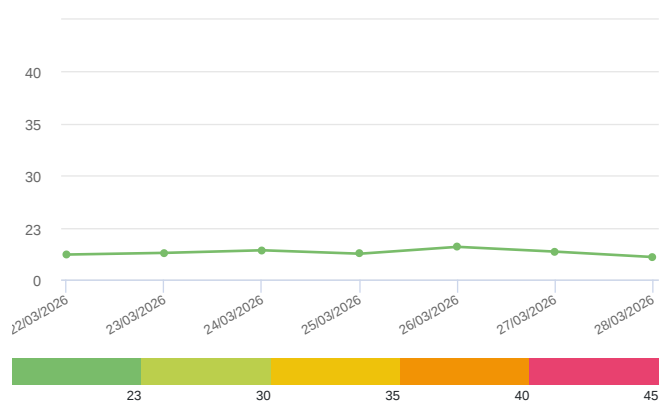

SO<sub>2</sub> (ppb)

R. Humidity (%)

PM<sub>1</sub> (μg/m<sup>3</sup>)

PM<sub>100</sub> (μg/m<sup>3</sup>)

Pressure (hPa)

Temperature (°C)

Media zilnică

CAQI (AQI)