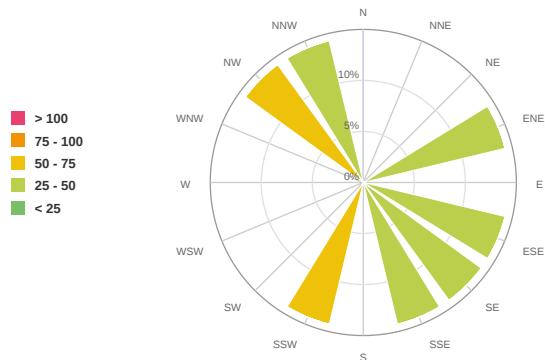

SO<sub>2</sub> (ppb)

R. Humidity (%)

PM<sub>1</sub> (μg/m<sup>3</sup>)

PM<sub>100</sub> (μg/m<sup>3</sup>)

Pressure (hPa)

Temperature (°C)

Media zilnică

CAQI (AQI)