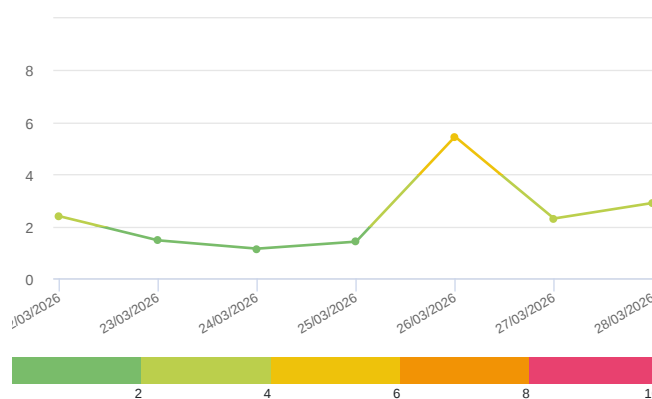

## Prezentare generală zilnică: Alți parametri

	Wind Speed m/s	Wind Direction degree	Battery %	CO ppb	SO <sub>2</sub> ppb	R. Humidity %	PM <sub>1</sub> μg/m <sup>3</sup>	PM <sub>100</sub> μg/m <sup>3</sup>	Pressure HPa	Temperature °C
<b>Average</b>	1	121.71	100	256.34	0	60.04	15.35	60.06	999.67	12
<b>Maximum</b>	5.45	144.32	100	308.45	0	83.14	20.49	80.49	1008.32	14.46
<b>Date</b>	26/03/2026	26/03/2026	22/03/2026	25/03/2026	22/03/2026	28/03/2026	25/03/2026	25/03/2026	24/03/2026	26/03/2026
<b>Minimum</b>	1.14	319.96	100	224.61	0	46.11	9.03	47.87	989.18	9.96
<b>Date</b>	24/03/2026	24/03/2026	22/03/2026	26/03/2026	22/03/2026	26/03/2026	26/03/2026	26/03/2026	26/03/2026	28/03/2026

Media zilnică

CAQI (AQI)

NO<sub>2</sub> (μg/m<sup>3</sup>)

O<sub>3</sub> (μg/m<sup>3</sup>)

PM<sub>2.5</sub> (μg/m<sup>3</sup>)

PM<sub>10</sub> (μg/m<sup>3</sup>)

Wind Speed (m/s)

CO (ppb)