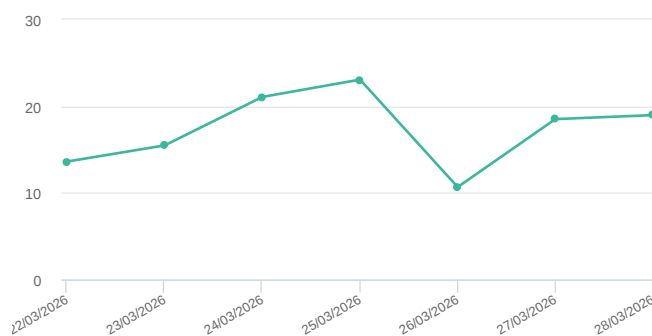

Media zilnică

CAQI (AQI)

NO<sub>2</sub> (μg/m<sup>3</sup>)

O<sub>3</sub> (μg/m<sup>3</sup>)

PM<sub>2.5</sub> (μg/m<sup>3</sup>)

PM<sub>10</sub> (μg/m<sup>3</sup>)

Wind Speed (m/s)

CO (ppb)