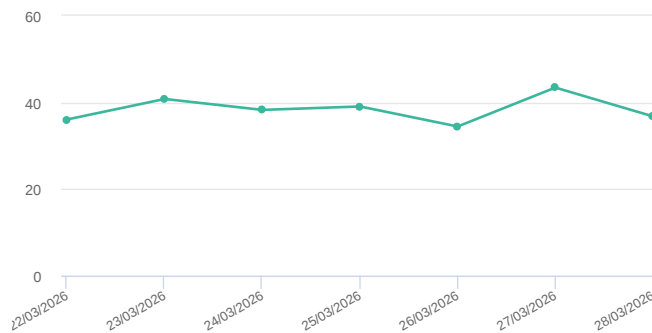

NO₂ (μg/m³)