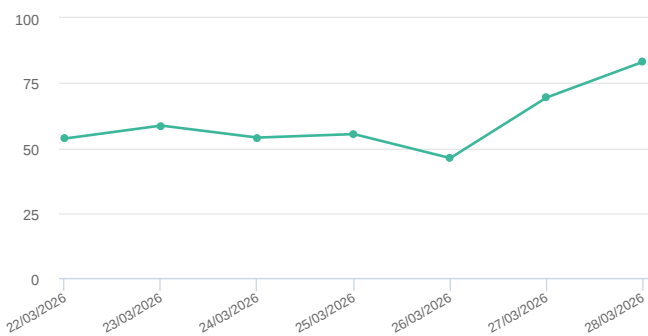

R. Humidity (%)