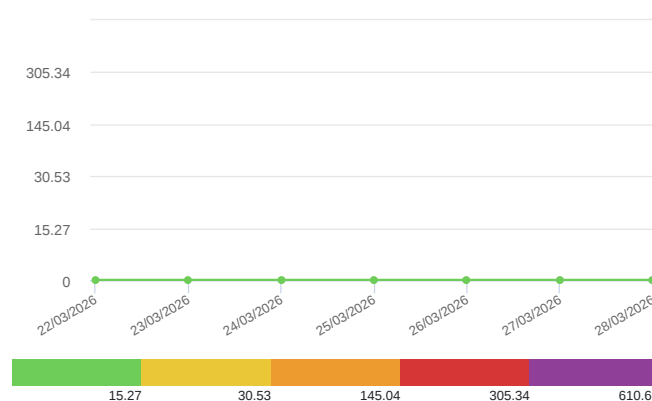

Media zilnică

SO₂ (ppb)