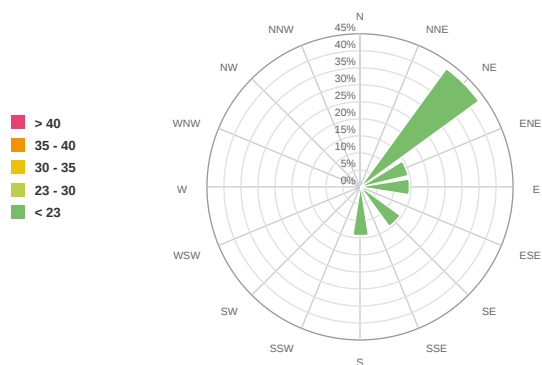

Wind Speed (m/s)

CO (ppb)

SO₂ (ppb)

PM₁ (μg/m³)

PM₁₀₀ (μg/m³)

Temperature (°C)

Alerte

No alerts for the selected date and time range

Parametrii indicelui de calitate al aerului (ICA)

Media zilnică

To Date	CAQI AQI	NO ₂ μg/m ³	O ₃ μg/m ³	PM _{2.5} μg/m ³	PM ₁₀ μg/m ³
22/03/2026, 23:59	33	22.5	24.43	14.25	32.55
23/03/2026, 23:59	42	26.04	18.11	17.35	41.71
24/03/2026, 23:59	49	29.08	14.91	20.84	48.79
25/03/2026, 23:59	53	26.25	18.98	23.06	53.28
26/03/2026, 23:59	33	21.59	27.55	13	31.95
27/03/2026, 23:59	41	30.49	19.44	20.2	40.23
28/03/2026, 23:59	42	26.11	17.62	20.52	41.39