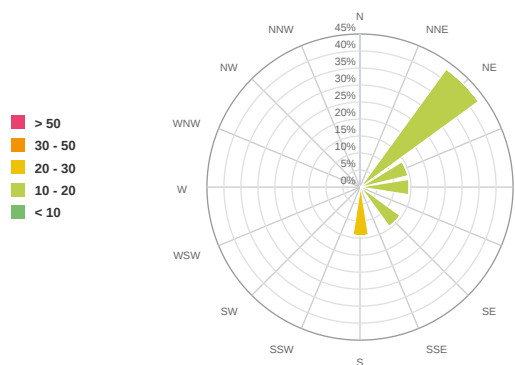

Wind Speed (m/s)

CO (ppb)

SO₂ (ppb)

PM₁ (μg/m³)

PM₁₀₀ (μg/m³)

Temperature (°C)

Alerte

No alerts for the selected date and time range

Parametrii indicelui de calitate al aerului (ICA)

Media zilnică

To Date	CAQI AQI	NO ₂ μg/m ³	O ₃ μg/m ³	PM _{2.5} μg/m ³	PM ₁₀ μg/m ³
22/03/2026, 23:59	33	22.5	24.43	14.25	32.55
23/03/2026, 23:59	42	26.04	18.11	17.35	41.71
24/03/2026, 23:59	49	29.08	14.91	20.84	48.79
25/03/2026, 23:59	53	26.25	18.98	23.06	53.28
26/03/2026, 23:59	33	21.59	27.55	13	31.95
27/03/2026, 23:59	41	30.49	19.44	20.2	40.23
28/03/2026, 23:59	42	26.11	17.62	20.52	41.39