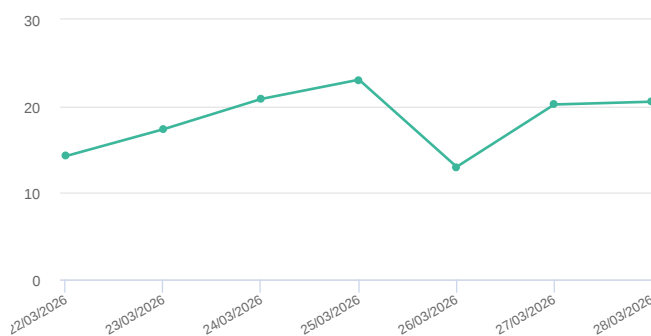

Media zilnică

CAQI (AQI)

NO₂ (μg/m³)

O₃ (μg/m³)

PM_{2.5} (μg/m³)

PM₁₀ (μg/m³)

Wind Speed (m/s)

CO (ppb)