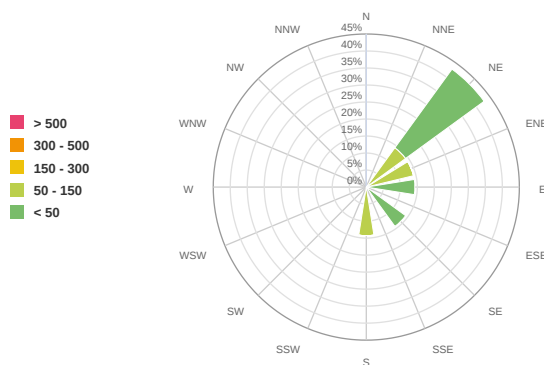

Wind Speed (m/s)

CO (ppb)

SO₂ (ppb)

PM₁ (μg/m³)

PM₁₀₀ (μg/m³)

Temperature (°C)

Alerte

No alerts for the selected date and time range

Parametrii indicelui de calitate al aerului (ICA)

Media zilnică

To Date	CAQI AQI	NO ₂ μg/m ³	O ₃ μg/m ³	PM _{2.5} μg/m ³	PM ₁₀ μg/m ³
22/03/2026, 23:59	33	22.5	24.43	14.25	32.55
23/03/2026, 23:59	42	26.04	18.11	17.35	41.71
24/03/2026, 23:59	49	29.08	14.91	20.84	48.79
25/03/2026, 23:59	53	26.25	18.98	23.06	53.28
26/03/2026, 23:59	33	21.59	27.55	13	31.95
27/03/2026, 23:59	41	30.49	19.44	20.2	40.23
28/03/2026, 23:59	42	26.11	17.62	20.52	41.39