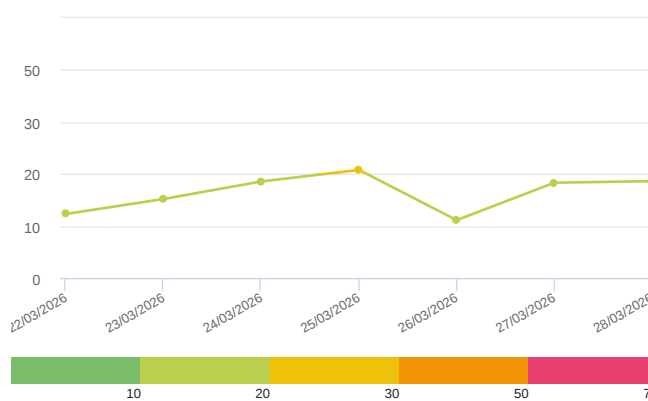

PM₁ (μg/m³)