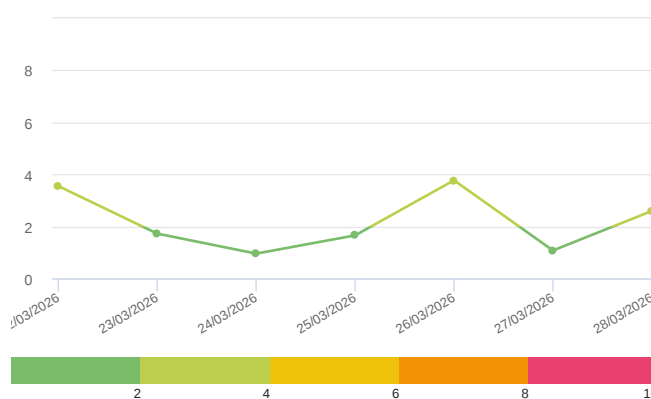

Media zilnică

CAQI (AQI)

NO₂ (μg/m³)

O₃ (μg/m³)

PM_{2.5} (μg/m³)

PM₁₀ (μg/m³)

Wind Speed (m/s)

CO (ppb)