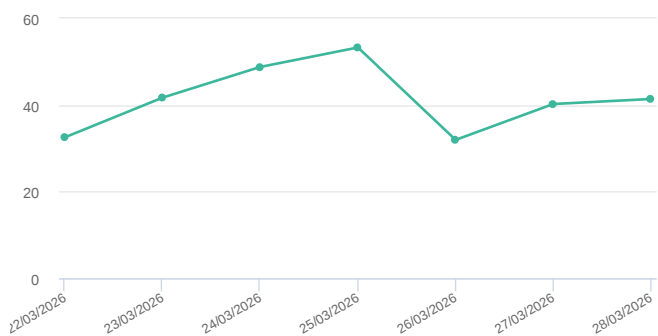

Media zilnică

CAQI (AQI)

NO₂ (μg/m³)

O₃ (μg/m³)

PM_{2.5} (μg/m³)

PM₁₀ (μg/m³)

Wind Speed (m/s)

CO (ppb)