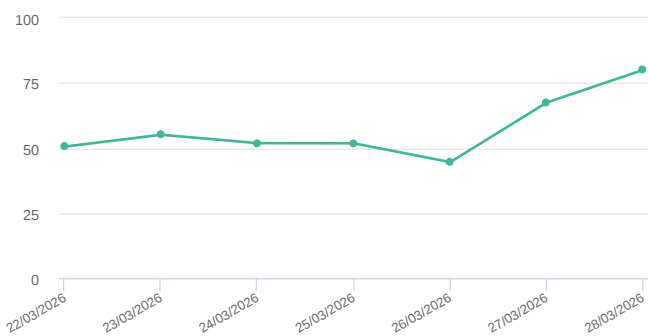

R. Humidity (%)