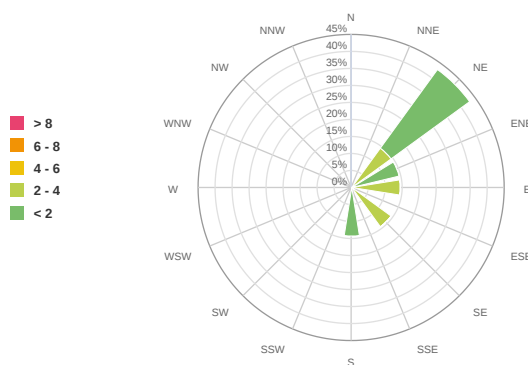

SO₂ (ppb)

R. Humidity (%)

PM₁ (μg/m³)

PM₁₀₀ (μg/m³)

Pressure (hPa)

Temperature (°C)

Media zilnică

CAQI (AQI)

Wind Speed (m/s)

CO (ppb)

SO₂ (ppb)

PM₁ (μg/m³)

PM₁₀₀ (μg/m³)

Temperature (°C)

Alerte

No alerts for the selected date and time range