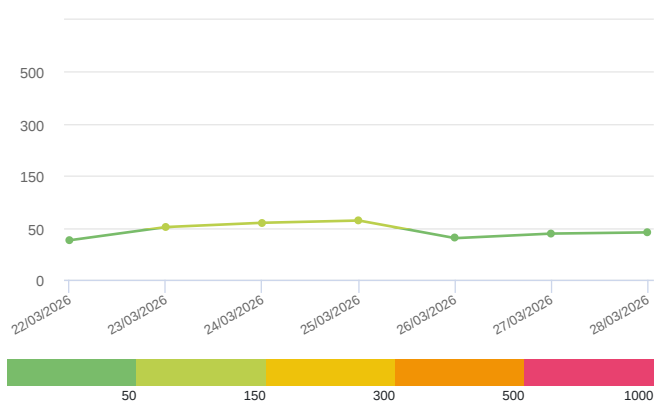

SO₂ (ppb)

R. Humidity (%)

PM₁ (μg/m³)

PM₁₀₀ (μg/m³)

Pressure (hPa)

Temperature (°C)

Media zilnică

CAQI (AQI)