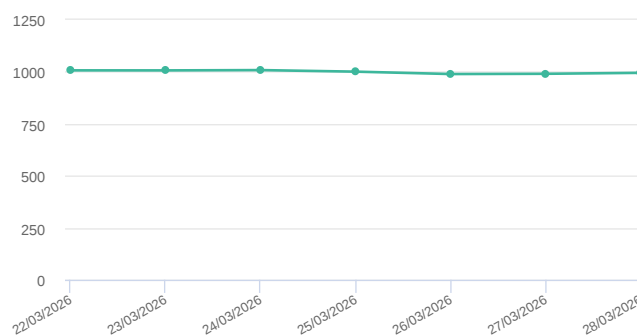

SO₂ (ppb)

R. Humidity (%)

PM₁ (μg/m³)

PM₁₀₀ (μg/m³)

Pressure (hPa)

Temperature (°C)

Media zilnică

CAQI (AQI)