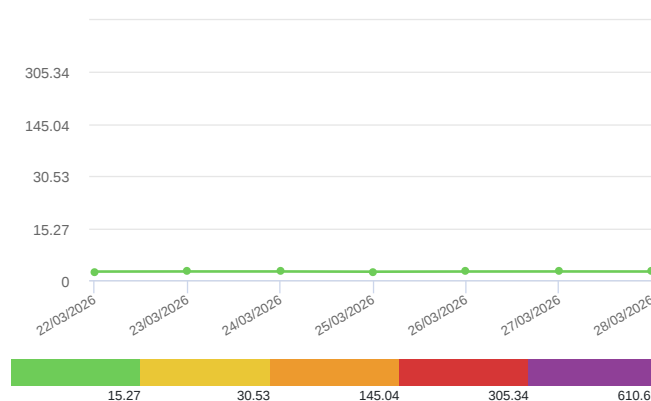

Media zilnică

SO₂ (ppb)