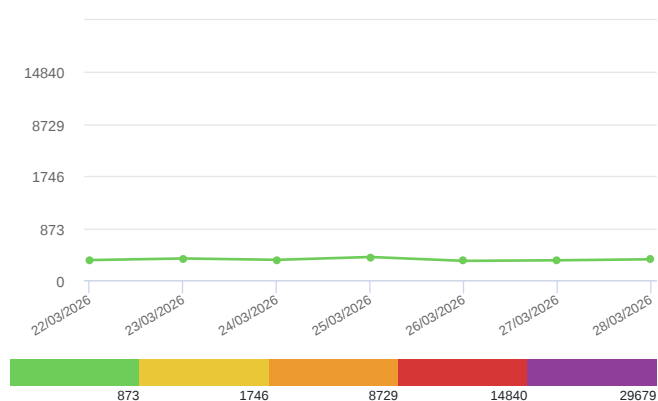

Media zilnică

CAQI (AQI)

NO₂ (μg/m³)

O₃ (μg/m³)

PM_{2.5} (μg/m³)

PM₁₀ (μg/m³)

Wind Speed (m/s)

CO (ppb)