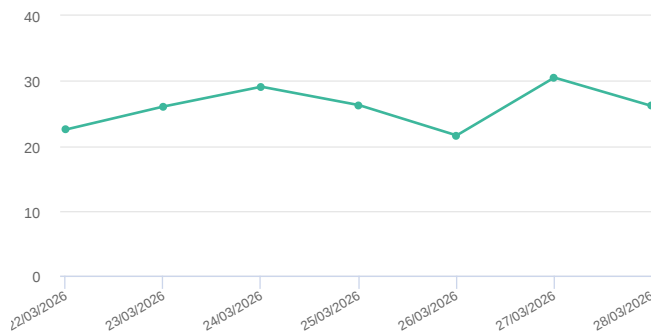

NO₂ (μg/m³)