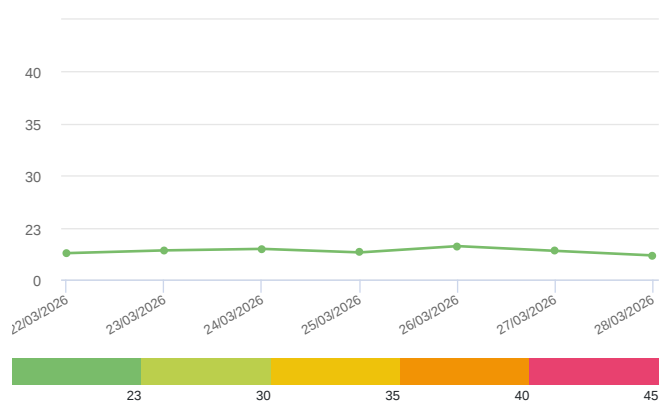

SO₂ (ppb)

R. Humidity (%)

PM₁ (μg/m³)

PM₁₀₀ (μg/m³)

Pressure (hPa)

Temperature (°C)

Media zilnică

CAQI (AQI)