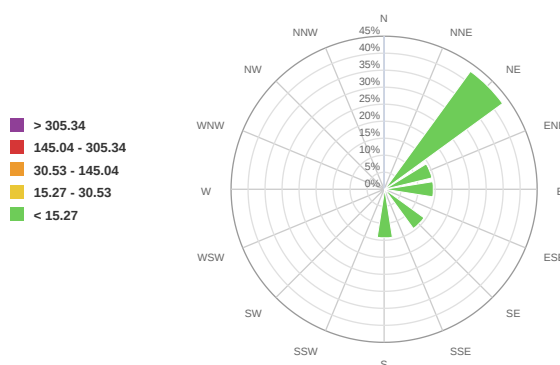

Media zilnică

SO₂ (ppb)