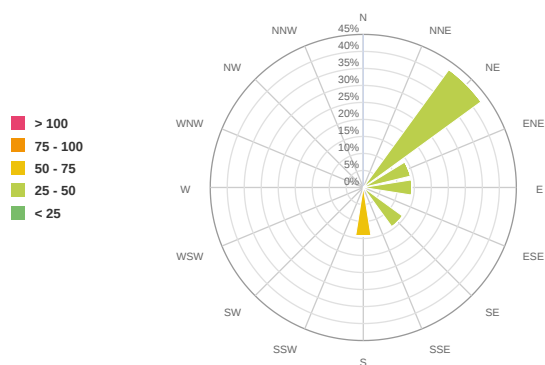

SO₂ (ppb)

R. Humidity (%)

PM₁ (μg/m³)

PM₁₀₀ (μg/m³)

Pressure (hPa)

Temperature (°C)

Media zilnică

CAQI (AQI)