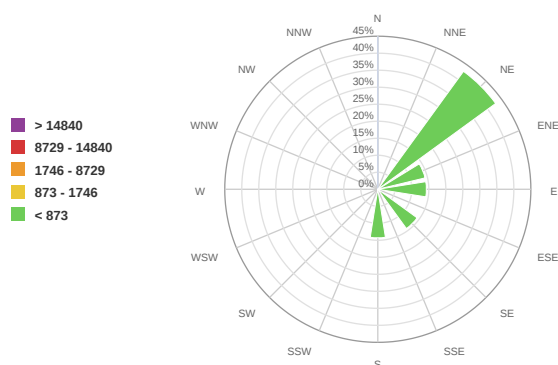

SO₂ (ppb)

R. Humidity (%)

PM₁ (μg/m³)

PM₁₀₀ (μg/m³)

Pressure (hPa)

Temperature (°C)

Media zilnică

CAQI (AQI)

Wind Speed (m/s)

CO (ppb)

SO₂ (ppb)

PM₁ (μg/m³)

PM₁₀₀ (μg/m³)

Temperature (°C)

Alerte

No alerts for the selected date and time range