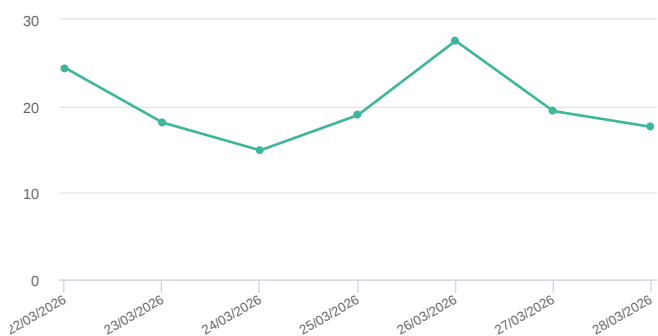

Media zilnică

CAQI (AQI)

NO₂ (μg/m³)

O₃ (μg/m³)

PM_{2.5} (μg/m³)

PM₁₀ (μg/m³)

Wind Speed (m/s)

CO (ppb)