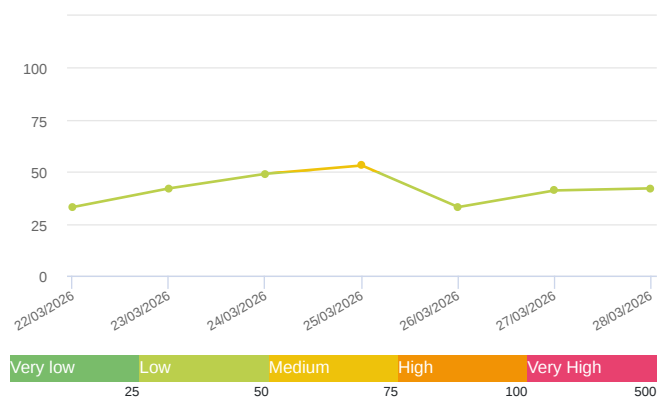

Media zilnică

CAQI (AQI)