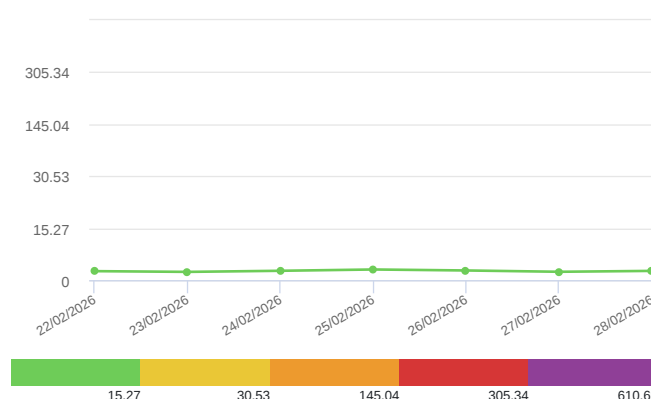

Media zilnică

SO₂ (ppb)