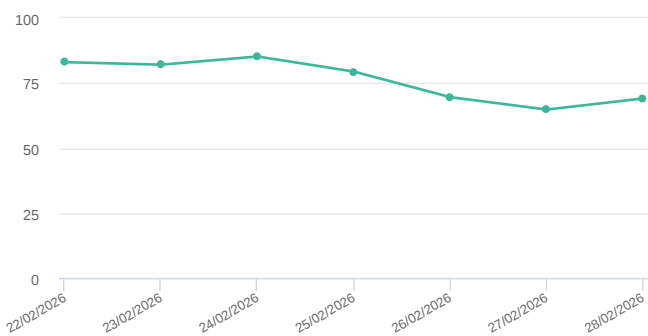

R. Humidity (%)