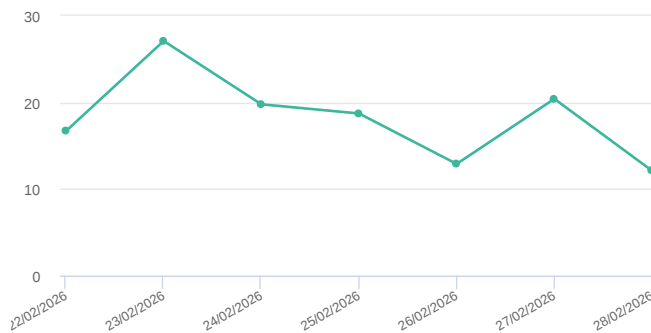

NO₂ (μg/m³)