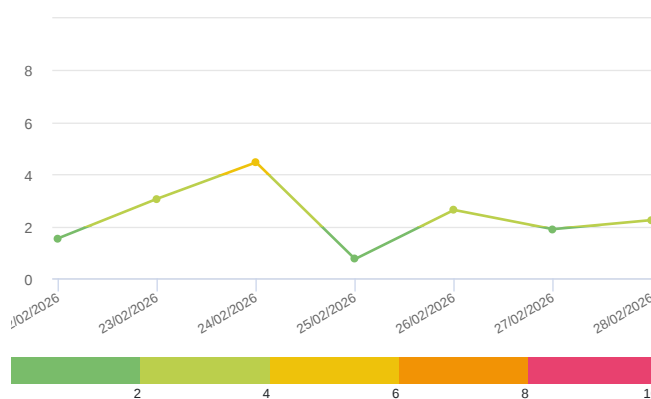

Prezentare generală zilnică: Alți parametri

	Wind Speed m/s	Wind Direction degree	Battery %	CO ppb	SO ₂ ppb	R. Humidity %	PM ₁ μg/m ³	PM ₁₀₀ μg/m ³	Pressure hPa	Temperature °C
Average	0.29	252.67	100	404.88	2.69	76.15	19.04	69.78	1012.86	6.65
Maximum	4.46	294.72	100	463.85	3.11	85.2	33.08	100.66	1017.94	8.45
Date	24/02/2026	24/02/2026	22/02/2026	23/02/2026	25/02/2026	24/02/2026	22/02/2026	22/02/2026	26/02/2026	24/02/2026
Minimum	0.74	54.46	100	369.26	2.41	64.78	10.18	50.42	1004.88	5.34
Date	25/02/2026	25/02/2026	22/02/2026	26/02/2026	23/02/2026	27/02/2026	26/02/2026	26/02/2026	24/02/2026	22/02/2026

Media zilnică

CAQI (AQI)

NO₂ (μg/m³)

O₃ (μg/m³)

PM_{2.5} (μg/m³)

PM₁₀ (μg/m³)

Wind Speed (m/s)

CO (ppb)