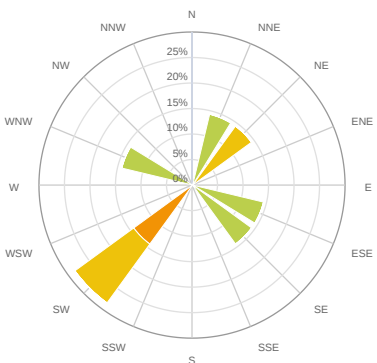

Wind Speed (m/s)

CO (ppb)

SO₂ (ppb)

PM₁ (μg/m³)

PM₁₀₀ (μg/m³)

Temperature (°C)

Alerte

No alerts for the selected date and time range

Parametrii indicelui de calitate al aerului (ICA)

Media zilnică

To Date	CAQI AQI	NO ₂ μg/m ³	O ₃ μg/m ³	PM _{2.5} μg/m ³	PM ₁₀ μg/m ³
22/02/2026, 23:59	67	16.7	17.5	36.71	76.16
23/02/2026, 23:59	59	27.09	10.02	27.93	62.65
24/02/2026, 23:59	42	19.78	16.26	20.07	41.69
25/02/2026, 23:59	53	18.72	14.8	22.41	53.68
26/02/2026, 23:59	31	12.9	21.45	11.45	30.67
27/02/2026, 23:59	43	20.41	17.56	15.11	42.53
28/02/2026, 23:59	35	12.12	22.5	14.41	34.61