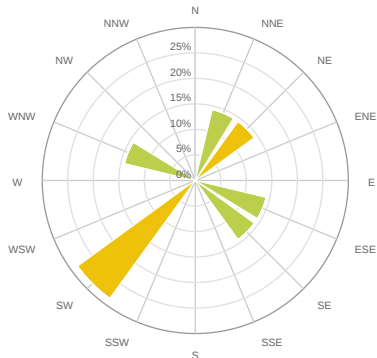

SO₂ (ppb)

R. Humidity (%)

PM₁ (μg/m³)

PM₁₀₀ (μg/m³)

Pressure (hPa)

Temperature (°C)

Media zilnică

CAQI (AQI)