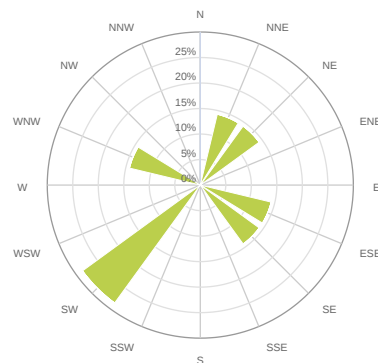

Wind Speed (m/s)

CO (ppb)

SO₂ (ppb)

PM₁ (μg/m³)

PM₁₀₀ (μg/m³)

Temperature (°C)

Alerte

No alerts for the selected date and time range

Parametrii indicelui de calitate al aerului (ICA)

Media zilnică

To Date	CAQI AQI	NO ₂ μg/m ³	O ₃ μg/m ³	PM _{2.5} μg/m ³	PM ₁₀ μg/m ³
22/02/2026, 23:59	67	16.7	17.5	36.71	76.16
23/02/2026, 23:59	59	27.09	10.02	27.93	62.65
24/02/2026, 23:59	42	19.78	16.26	20.07	41.69
25/02/2026, 23:59	53	18.72	14.8	22.41	53.68
26/02/2026, 23:59	31	12.9	21.45	11.45	30.67
27/02/2026, 23:59	43	20.41	17.56	15.11	42.53
28/02/2026, 23:59	35	12.12	22.5	14.41	34.61