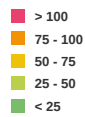

SO₂ (ppb)

R. Humidity (%)

PM₁ (μg/m³)

PM₁₀₀ (μg/m³)

Pressure (hPa)

Temperature (°C)

Media zilnică

CAQI (AQI)

Wind Speed (m/s)

CO (ppb)

SO₂ (ppb)

PM₁ (μg/m³)

PM₁₀₀ (μg/m³)

Temperature (°C)

Alerte

No alerts for the selected date and time range