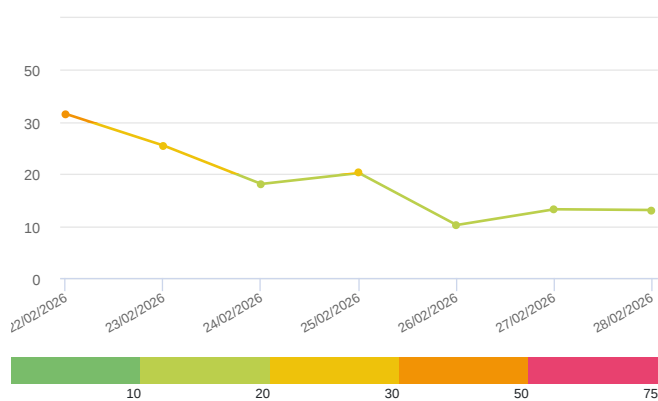

PM₁ (μg/m³)