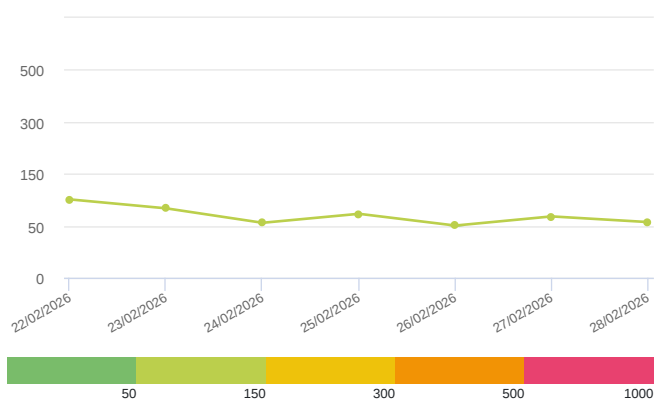

SO₂ (ppb)

R. Humidity (%)

PM₁ (μg/m³)

PM₁₀₀ (μg/m³)

Pressure (hPa)

Temperature (°C)

Media zilnică

CAQI (AQI)