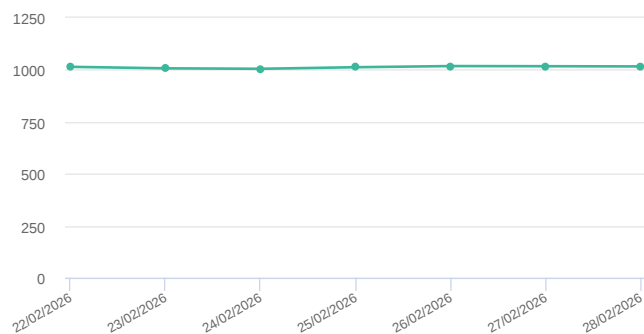

SO₂ (ppb)

R. Humidity (%)

PM₁ (μg/m³)

PM₁₀₀ (μg/m³)

Pressure (hPa)

Temperature (°C)

Media zilnică

CAQI (AQI)