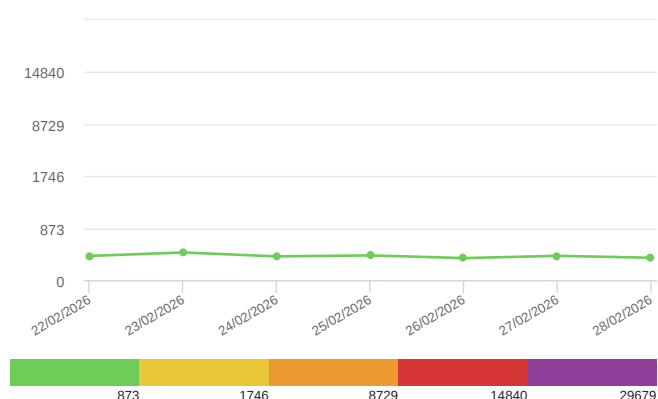

Media zilnică

CAQI (AQI)

NO₂ (μg/m³)

O₃ (μg/m³)

PM_{2.5} (μg/m³)

PM₁₀ (μg/m³)

Wind Speed (m/s)

CO (ppb)