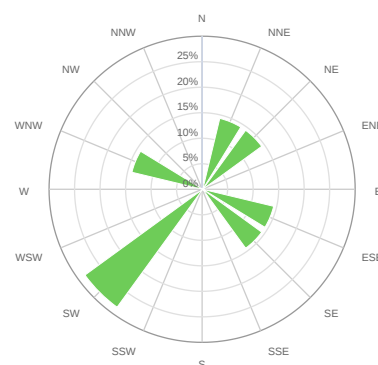

Media zilnică

SO₂ (ppb)