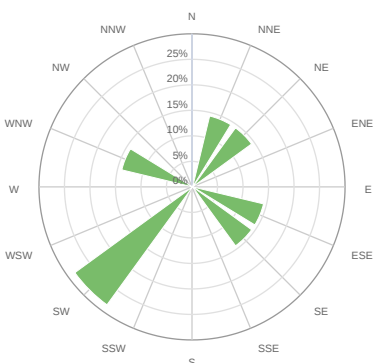

Wind Speed (m/s)

CO (ppb)

SO₂ (ppb)

PM₁ (μg/m³)

PM₁₀₀ (μg/m³)

Temperature (°C)

Alerte

No alerts for the selected date and time range

Parametrii indicelui de calitate al aerului (ICA)

Media zilnică

To Date	CAQI AQI	NO ₂ μg/m ³	O ₃ μg/m ³	PM _{2.5} μg/m ³	PM ₁₀ μg/m ³
22/02/2026, 23:59	67	16.7	17.5	36.71	76.16
23/02/2026, 23:59	59	27.09	10.02	27.93	62.65
24/02/2026, 23:59	42	19.78	16.26	20.07	41.69
25/02/2026, 23:59	53	18.72	14.8	22.41	53.68
26/02/2026, 23:59	31	12.9	21.45	11.45	30.67
27/02/2026, 23:59	43	20.41	17.56	15.11	42.53
28/02/2026, 23:59	35	12.12	22.5	14.41	34.61