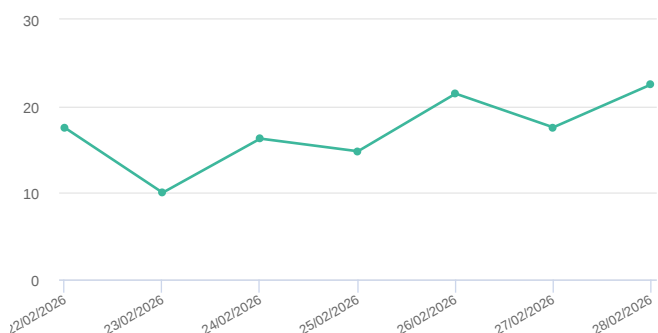

Media zilnică

CAQI (AQI)

NO₂ (μg/m³)

O₃ (μg/m³)

PM_{2.5} (μg/m³)

PM₁₀ (μg/m³)

Wind Speed (m/s)

CO (ppb)