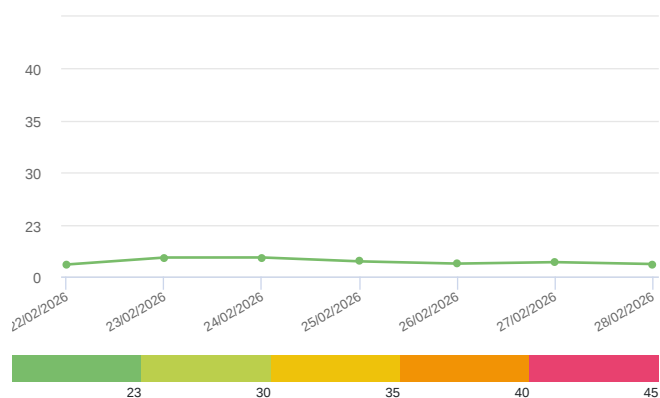

SO₂ (ppb)

R. Humidity (%)

PM₁ (μg/m³)

PM₁₀₀ (μg/m³)

Pressure (hPa)

Temperature (°C)

Media zilnică

CAQI (AQI)