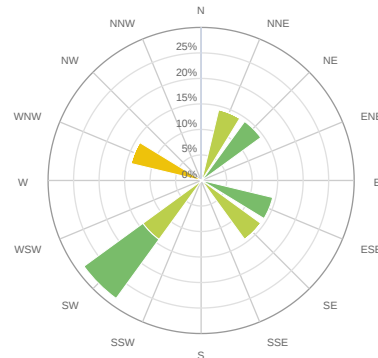

Wind Speed (m/s)