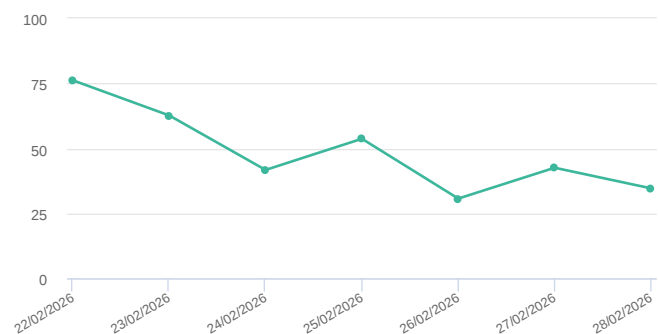

Media zilnică

CAQI (AQI)

NO₂ (μg/m³)

O₃ (μg/m³)

PM_{2.5} (μg/m³)

PM₁₀ (μg/m³)

Wind Speed (m/s)

CO (ppb)