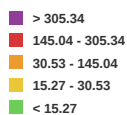

SO₂ (ppb)

R. Humidity (%)

PM₁ (μg/m³)

PM₁₀₀ (μg/m³)

Pressure (hPa)

Temperature (°C)

Media zilnică

CAQI (AQI)

Wind Speed (m/s)

CO (ppb)

SO₂ (ppb)

PM₁ (μg/m³)

PM₁₀₀ (μg/m³)

Temperature (°C)

Alerte

No alerts for the selected date and time range