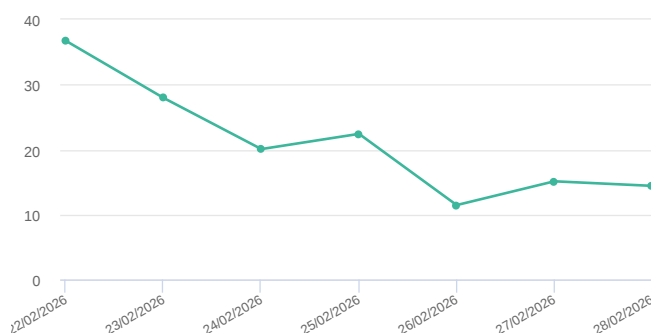

Media zilnică

CAQI (AQI)

NO₂ (μg/m³)

O₃ (μg/m³)

PM_{2.5} (μg/m³)

PM₁₀ (μg/m³)

Wind Speed (m/s)

CO (ppb)