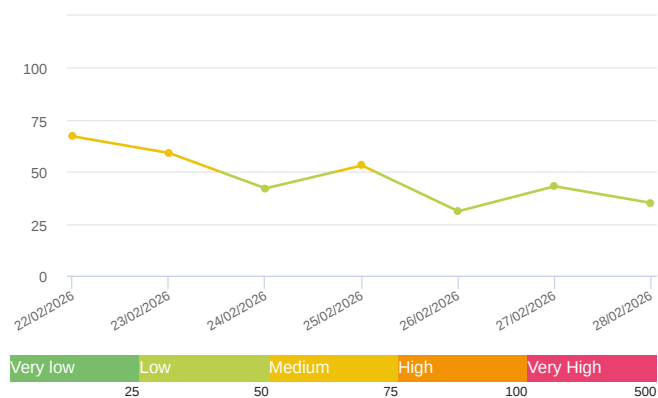

Media zilnică

CAQI (AQI)