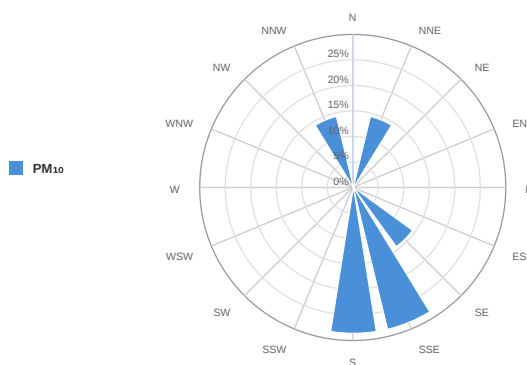

PM₁₀ (μg/m³)