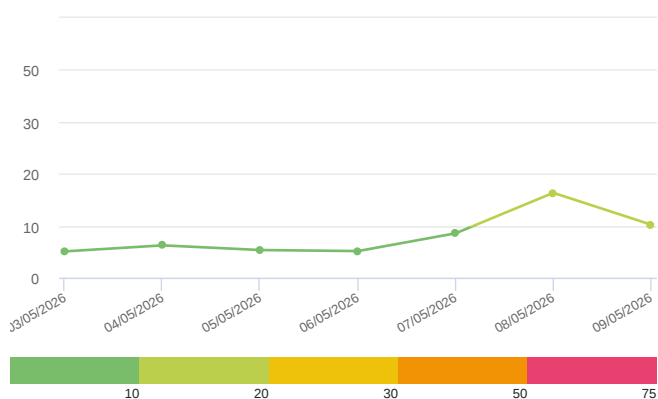

Temperature (°C)

Wind Speed (m/s)

SO₂ (ppb)

R. Humidity (%)

PM₁ (μg/m³)

PM₁₀₀ (μg/m³)

Pressure (hPa)

Media zilnică