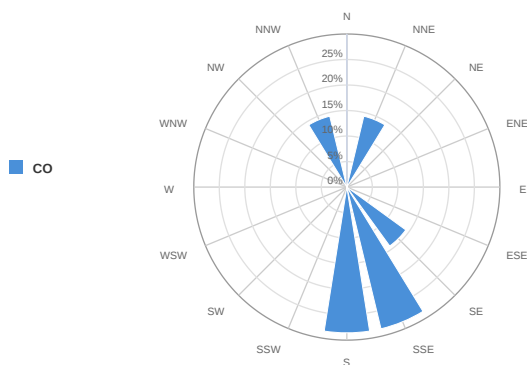

CAQI (AQI)

PM₁₀ (μg/m³)

PM_{2.5} (μg/m³)

NO₂ (μg/m³)

O₃ (μg/m³)

CO (ppb)

Temperature (°C)

Wind Speed (m/s)

SO₂ (ppb)

■ SO₂

R. Humidity (%)

■ R. Humidity

PM₁ (μg/m³)

■ PM₁

PM₁₀₀ (μg/m³)

■ PM₁₀₀