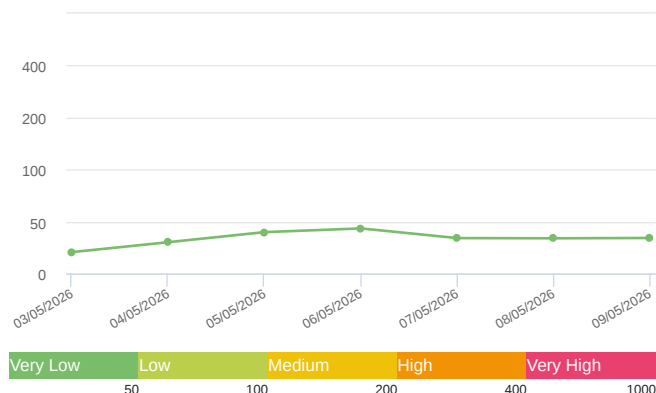

Media indicelui de calitate al aerului (ICA): **31**

Prezentare generală zilnică: Parametrii indicelui de calitate al aerului (ICA)

	CAQI AQI	PM ₁₀ μg/m ³	PM _{2.5} μg/m ³	NO ₂ μg/m ³	O ₃ μg/m ³
Average	31	30.61	10.48	33.69	8.34
Maximum	49	49.27	20.46	43.33	22.06
Date	08/05/2026	08/05/2026	08/05/2026	06/05/2026	03/05/2026
Minimum	21	21.38	6.46	20.53	3.43
Date	03/05/2026	03/05/2026	03/05/2026	03/05/2026	06/05/2026

The data shown above is based on Media zilnică .

Prezentare generală zilnică: Alți parametri

	CO ppb	Temperature °C	Wind Speed m/s	Wind Direction degree	Battery %	SO ₂ ppb	R. Humidity %	PM ₁ μg/m ³	PM ₁₀₀ μg/m ³	Pressure HPa
Average	345.67	19.31	0.7	152.31	100	2.26	55.91	8.13	50.51	1004.7
Maximum	362.15	21.62	3.05	167.38	100	2.95	71.81	16.34	72.85	1009.77
Date	07/05/2026	08/05/2026	05/05/2026	05/05/2026	03/05/2026	08/05/2026	07/05/2026	08/05/2026	08/05/2026	03/05/2026
Minimum	330.47	15.39	0.63	148.78	100	1.39	45.77	5.07	41.83	1001.53
Date	03/05/2026	03/05/2026	04/05/2026	04/05/2026	03/05/2026	07/05/2026	05/05/2026	03/05/2026	03/05/2026	06/05/2026

The data shown above is based on Media zilnică .

Media zilnică

CAQI (AQI)

PM₁₀ (μg/m³)

PM_{2.5} (μg/m³)

NO₂ (μg/m³)

O₃ (μg/m³)

CO (ppb)