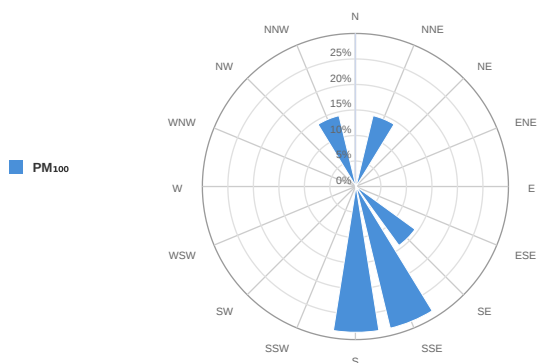

SO₂ (ppb)

■ SO₂

R. Humidity (%)

■ R. Humidity

PM₁ (μg/m³)

■ PM₁

PM₁₀₀ (μg/m³)

■ PM₁₀₀

Pressure (HPa)

■ Pressure

Alerte

No alerts for the selected date and time range

Parametrii indicelui de calitate al aerului (ICA)

Media zilnică

To Date	CAQI AQI	PM ₁₀ μg/m ³	PM _{2.5} μg/m ³	NO ₂ μg/m ³	O ₃ μg/m ³
03/05/2026, 23:59	21	21.38	6.46	20.53	22.06
04/05/2026, 23:59	29	28.29	8.21	30.09	9.52
05/05/2026, 23:59	28	26.72	7.48	39.81	4.86
06/05/2026, 23:59	28	27.61	7.43	43.33	3.43
07/05/2026, 23:59	32	31.41	11.07	34.07	9.03
08/05/2026, 23:59	49	49.27	20.46	33.84	4.03
09/05/2026, 23:59	30	29.57	12.23	34.14	5.45