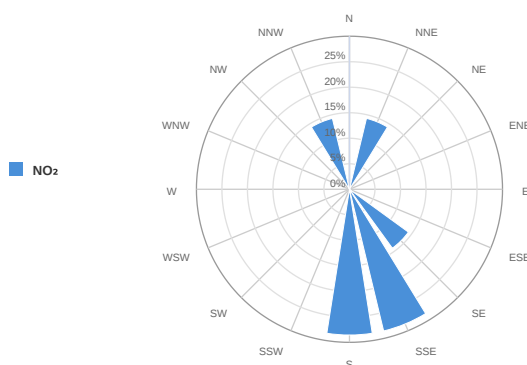

CAQI (AQI)

PM₁₀ (μg/m³)

PM_{2.5} (μg/m³)

NO₂ (μg/m³)

O₃ (μg/m³)

CO (ppb)

Temperature (°C)

Wind Speed (m/s)

SO₂ (ppb)

■ SO₂

R. Humidity (%)

■ R. Humidity

PM₁ (μg/m³)

■ PM₁

PM₁₀₀ (μg/m³)

■ PM₁₀₀