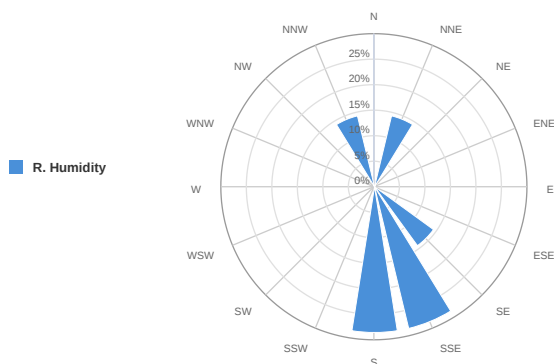

CAQI (AQI)

PM₁₀ (μg/m³)

PM_{2.5} (μg/m³)

NO₂ (μg/m³)

O₃ (μg/m³)

CO (ppb)

Temperature (°C)

Wind Speed (m/s)

SO₂ (ppb)

■ SO₂

R. Humidity (%)

■ R. Humidity

PM₁ (μg/m³)

■ PM₁

PM₁₀₀ (μg/m³)

■ PM₁₀₀