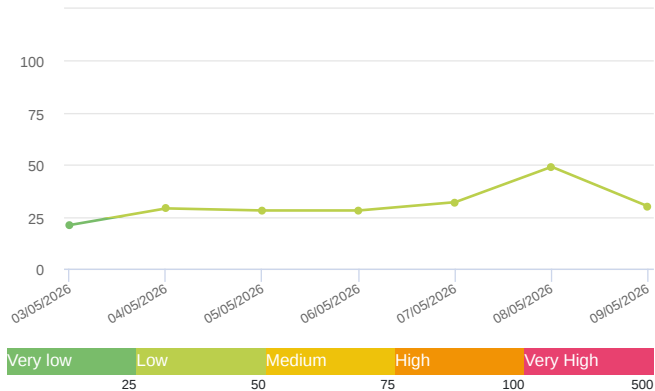

Media zilnică

CAQI (AQI)