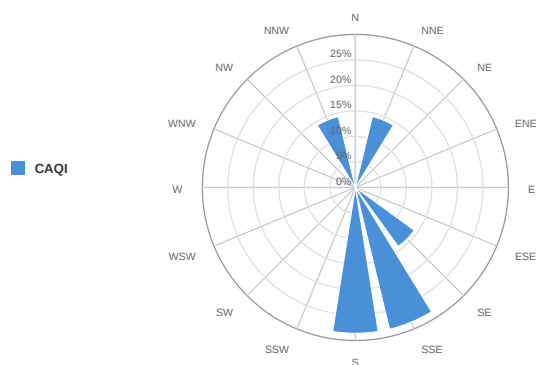

Media zilnică

CAQI (AQI)