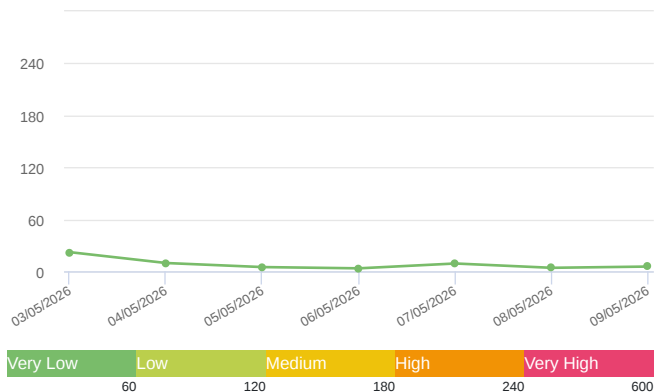

Media indicelui de calitate al aerului (ICA): **31**

Prezentare generală zilnică: Parametrii indicelui de calitate al aerului (ICA)

	CAQI AQI	PM ₁₀ μg/m ³	PM _{2.5} μg/m ³	NO ₂ μg/m ³	O ₃ μg/m ³
Average	31	30.61	10.48	33.69	8.34
Maximum	49	49.27	20.46	43.33	22.06
Date	08/05/2026	08/05/2026	08/05/2026	06/05/2026	03/05/2026
Minimum	21	21.38	6.46	20.53	3.43
Date	03/05/2026	03/05/2026	03/05/2026	03/05/2026	06/05/2026

The data shown above is based on Media zilnică .

Prezentare generală zilnică: Alți parametri

	CO ppb	Temperature °C	Wind Speed m/s	Wind Direction degree	Battery %	SO ₂ ppb	R. Humidity %	PM ₁ μg/m ³	PM ₁₀₀ μg/m ³	Pressure HPa
Average	345.67	19.31	0.7	152.31	100	2.26	55.91	8.13	50.51	1004.7
Maximum	362.15	21.62	3.05	167.38	100	2.95	71.81	16.34	72.85	1009.77
Date	07/05/2026	08/05/2026	05/05/2026	05/05/2026	03/05/2026	08/05/2026	07/05/2026	08/05/2026	08/05/2026	03/05/2026
Minimum	330.47	15.39	0.63	148.78	100	1.39	45.77	5.07	41.83	1001.53
Date	03/05/2026	03/05/2026	04/05/2026	04/05/2026	03/05/2026	07/05/2026	05/05/2026	03/05/2026	03/05/2026	06/05/2026

The data shown above is based on Media zilnică .

Media zilnică

CAQI (AQI)

PM₁₀ (μg/m³)

PM_{2.5} (μg/m³)

NO₂ (μg/m³)

O₃ (μg/m³)

CO (ppb)