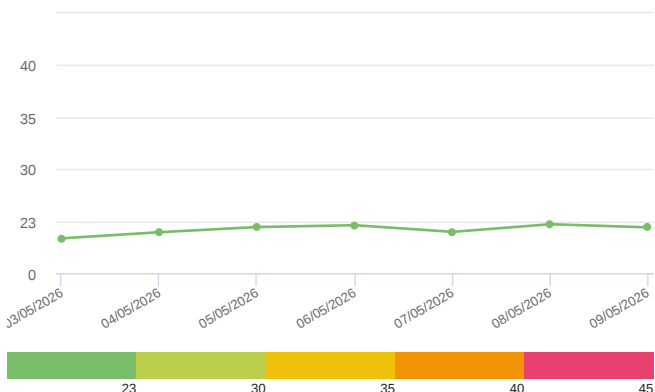

Temperature (°C)