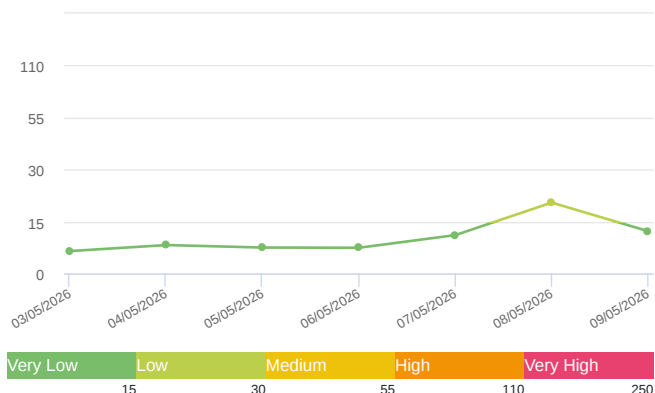

Media indicelui de calitate al aerului (ICA): **31**

Prezentare generală zilnică: Parametrii indicelui de calitate al aerului (ICA)

	CAQI AQI	PM ₁₀ μg/m ³	PM _{2.5} μg/m ³	NO ₂ μg/m ³	O ₃ μg/m ³
Average	31	30.61	10.48	33.69	8.34
Maximum	49	49.27	20.46	43.33	22.06
Date	08/05/2026	08/05/2026	08/05/2026	06/05/2026	03/05/2026
Minimum	21	21.38	6.46	20.53	3.43
Date	03/05/2026	03/05/2026	03/05/2026	03/05/2026	06/05/2026

The data shown above is based on Media zilnică .

Prezentare generală zilnică: Alți parametri

	CO ppb	Temperature °C	Wind Speed m/s	Wind Direction degree	Battery %	SO ₂ ppb	R. Humidity %	PM ₁ μg/m ³	PM ₁₀₀ μg/m ³	Pressure HPa
Average	345.67	19.31	0.7	152.31	100	2.26	55.91	8.13	50.51	1004.7
Maximum	362.15	21.62	3.05	167.38	100	2.95	71.81	16.34	72.85	1009.77
Date	07/05/2026	08/05/2026	05/05/2026	05/05/2026	03/05/2026	08/05/2026	07/05/2026	08/05/2026	08/05/2026	03/05/2026
Minimum	330.47	15.39	0.63	148.78	100	1.39	45.77	5.07	41.83	1001.53
Date	03/05/2026	03/05/2026	04/05/2026	04/05/2026	03/05/2026	07/05/2026	05/05/2026	03/05/2026	03/05/2026	06/05/2026

The data shown above is based on Media zilnică .

Media zilnică

CAQI (AQI)

PM₁₀ (μg/m³)

PM_{2.5} (μg/m³)

NO₂ (μg/m³)

O₃ (μg/m³)

CO (ppb)