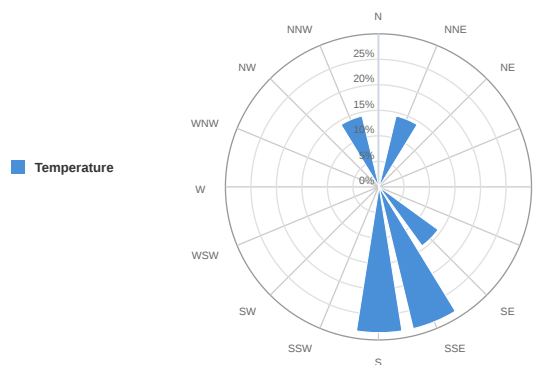

CAQI (AQI)

PM₁₀ (μg/m³)

PM_{2.5} (μg/m³)

NO₂ (μg/m³)

O₃ (μg/m³)

CO (ppb)

Temperature (°C)

Wind Speed (m/s)

SO₂ (ppb)

■ SO₂

R. Humidity (%)

■ R. Humidity

PM₁ (μg/m³)

■ PM₁

PM₁₀₀ (μg/m³)

■ PM₁₀₀