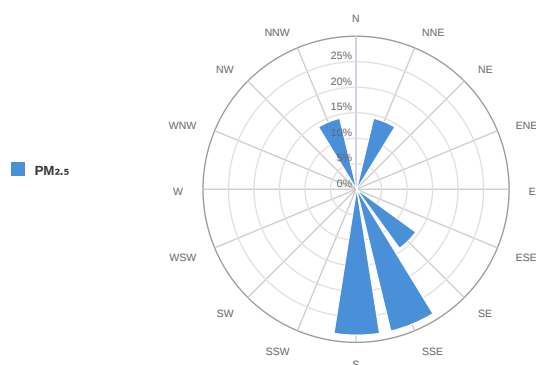

PM_{2.5} (μg/m³)