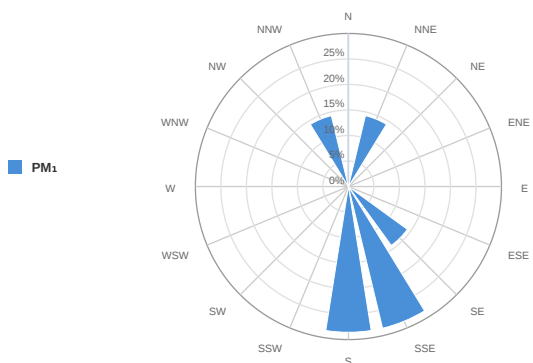

SO₂ (ppb)

■ SO₂

R. Humidity (%)

■ R. Humidity

PM₁ (μg/m³)

■ PM₁

PM₁₀₀ (μg/m³)

■ PM₁₀₀

Pressure (HPa)

■ Pressure

Alerte

No alerts for the selected date and time range

Parametrii indicelui de calitate al aerului (ICA)

Media zilnică

To Date	CAQI AQI	PM ₁₀ μg/m ³	PM _{2.5} μg/m ³	NO ₂ μg/m ³	O ₃ μg/m ³
03/05/2026, 23:59	21	21.38	6.46	20.53	22.06
04/05/2026, 23:59	29	28.29	8.21	30.09	9.52
05/05/2026, 23:59	28	26.72	7.48	39.81	4.86
06/05/2026, 23:59	28	27.61	7.43	43.33	3.43
07/05/2026, 23:59	32	31.41	11.07	34.07	9.03
08/05/2026, 23:59	49	49.27	20.46	33.84	4.03
09/05/2026, 23:59	30	29.57	12.23	34.14	5.45