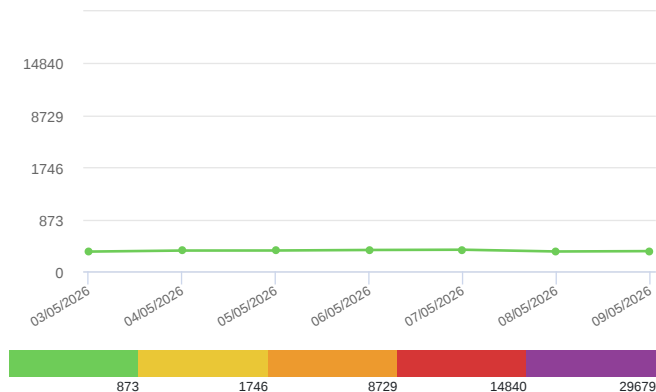

The data shown above is based on Media zilnică .

Media zilnică

CAQI (AQI)

PM₁₀ (μg/m³)

PM_{2.5} (μg/m³)

NO₂ (μg/m³)

O₃ (μg/m³)

CO (ppb)