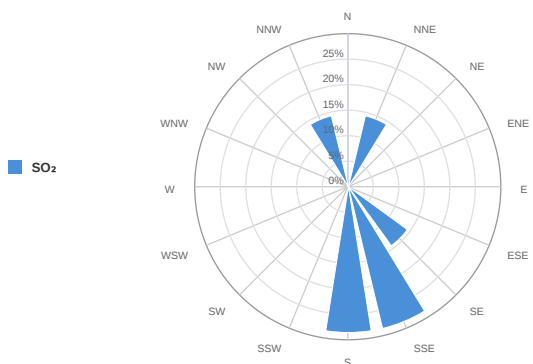

SO₂ (ppb)

■ SO₂

■ R. Humidity

■ PM₁

■ PM₁₀₀

■ Pressure