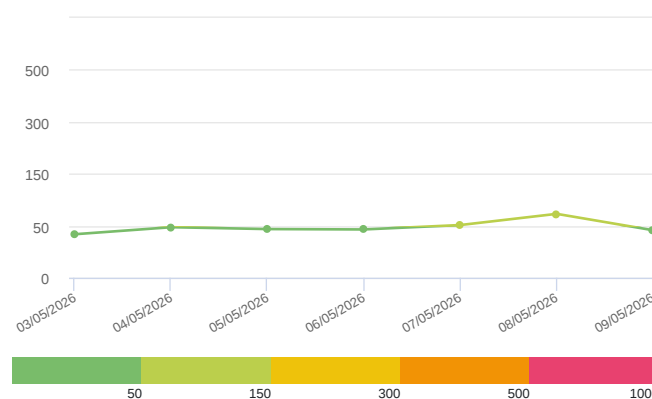

Temperature (°C)

Wind Speed (m/s)

SO₂ (ppb)

R. Humidity (%)

PM₁ (μg/m³)

PM₁₀₀ (μg/m³)

Pressure (hPa)

Media zilnică