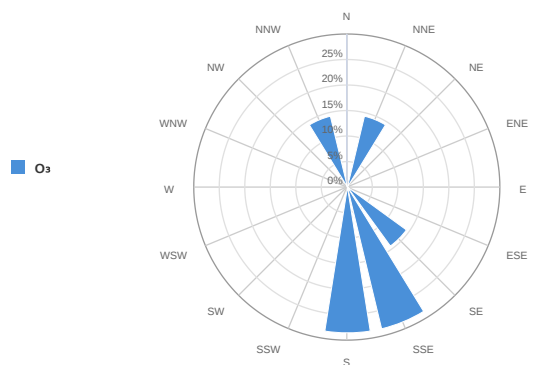

CAQI (AQI)

PM₁₀ (μg/m³)

PM_{2.5} (μg/m³)

NO₂ (μg/m³)

O₃ (μg/m³)

CO (ppb)

Temperature (°C)

Wind Speed (m/s)