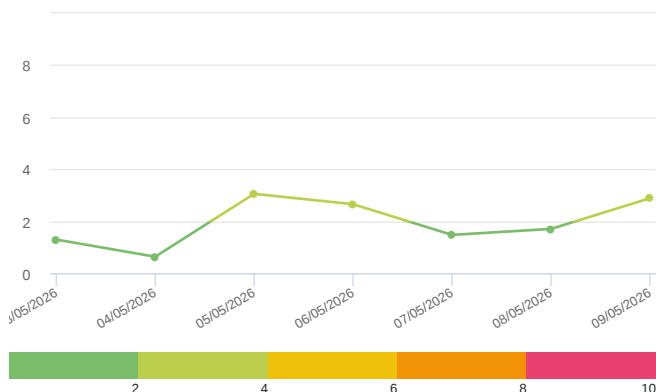

Wind Speed (m/s)