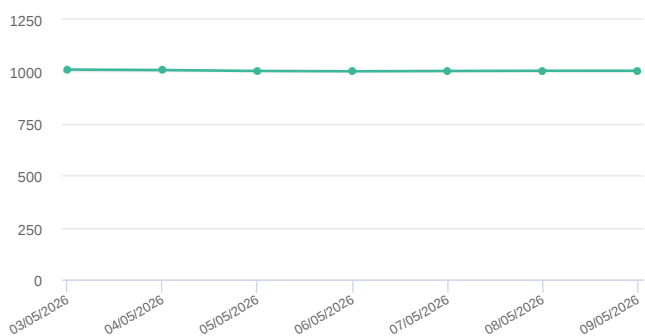

Temperature (°C)

Wind Speed (m/s)

SO₂ (ppb)

R. Humidity (%)

PM₁ (μg/m³)

PM₁₀₀ (μg/m³)

Pressure (hPa)

Media zilnică