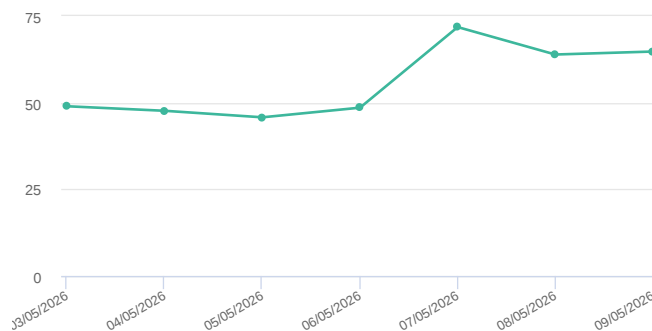

Temperature (°C)

Wind Speed (m/s)

SO₂ (ppb)

R. Humidity (%)

PM₁ (μg/m³)

PM₁₀₀ (μg/m³)

Pressure (hPa)

Media zilnică