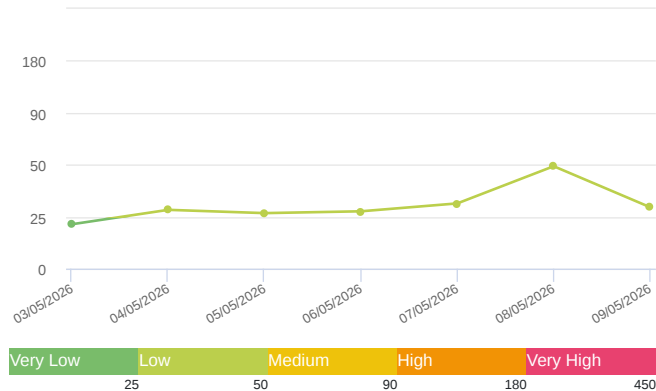

PM₁₀ (μg/m³)